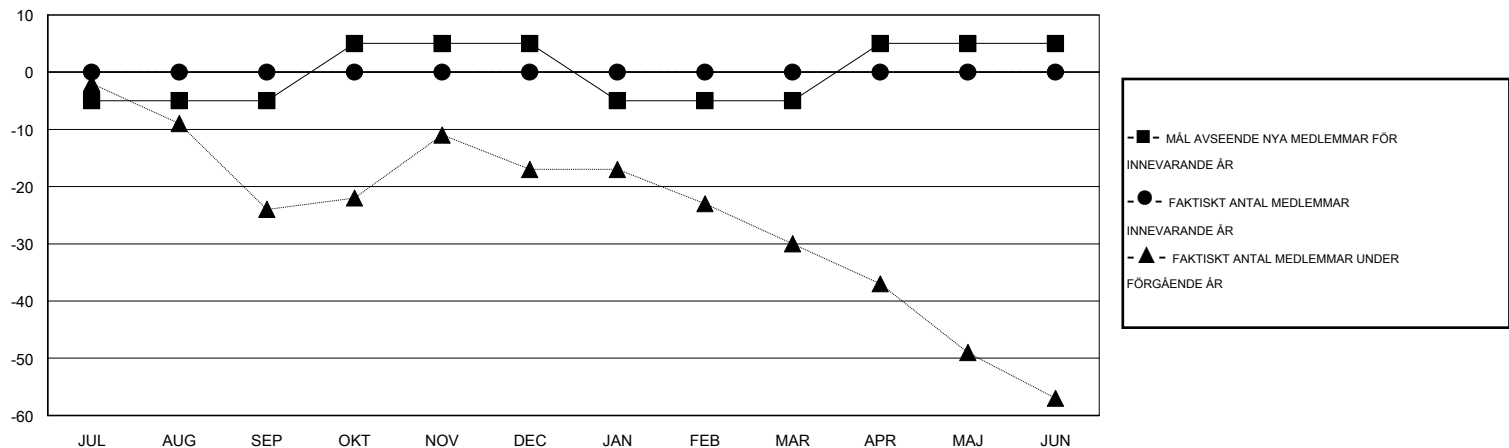

MONTHLY MEMBERSHIP PROGRESS REPORT

District 104E6

Results as of: 6/30/2016

GMT: OPEN

OMRÅDE NORWAY

GMT KO 4

Klubbar					Medlemmar				
RESULTAT FÖR 2016-2017					RESULTAT FÖR 2016-2017				
KVARTAL	MÅL AVSEENDE NYA KLUBBAR	NYA KLUBBAR	AVFÖRDA KLUBBAR	NETTOTILLVÄX T/MINSKNING	KVARTAL	MÅL AVSEENDE NYA MEDLEMMAR	CHARTER OCH TILLAGDA NYA MEDLEMMAR	AVFÖRDA MEDLEMMAR	NETTOTILLVÄX T/MINSKNING
JUL/AUG/SEP	0	0	0	0	JUL/AUG/SEP	-5	0	0	0
OKT/NOV/DEC	0	0	0	0	OKT/NOV/DEC	10	0	0	0
JAN/FEB/MAR	0	0	0	0	JAN/FEB/MAR	-10	0	0	0
APR/MAJ/JUN	0	0	0	0	APR/MAJ/JUN	10	0	0	0

MÅL OCH FAKTISKT ANTAL NYA KLUBBAR

MÅL OCH FAKTISKT ANTAL MEDLEMMAR

NEDLAGDA KLUBBAR: 0	0 CLUBS OF 0 TOG UPP EN ELLER FLER NYA MEDLEMMAR	KÖNSFÖRDELNING
		MAN 0 (100.00%)
		KVINNA 0 (100.00%)
AVFÖRDA MEDLEMMAR	KLICKA HÄR FÖR INFORMATION OM STATUS	FAMILJEMEDLEMMAR 0
AVLIDNA 0		HUVUDMAN I HUSHÄLLET 0
NEDLAGD KLUBB 0		INGEN HUVUDMAN I HUSHÄLLET 0
ÖVRIGA 0		
TOTAL 0		