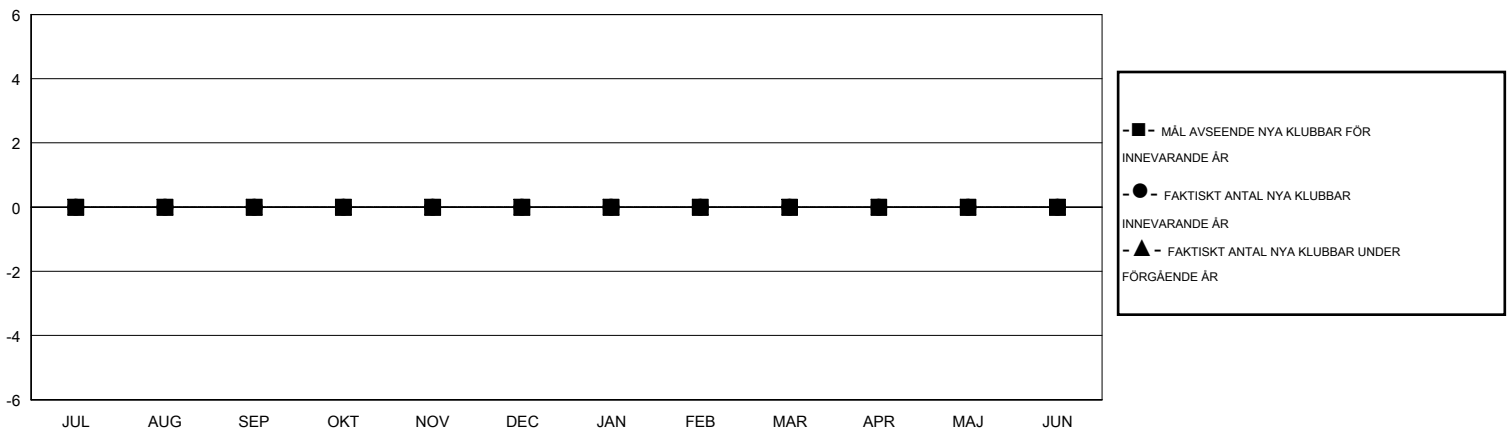

MONTHLY MEMBERSHIP PROGRESS REPORT

District 104E6

Results as of: 6/30/2016

GMT: OPEN

OMRÅDE NORWAY

GMT KO 4

Klubbar					Medlemmar				
RESULTAT FÖR 2016-2017					RESULTAT FÖR 2016-2017				
KVARTAL	MÅL AVSEENDE NYA KLUBBAR	NYA KLUBBAR	AVFÖRDA KLUBBAR	NETTOTILLVÄX T/MINSKNING	KVARTAL	MÅL AVSEENDE NYA MEDLEMMAR	CHARTER OCH TILLAGDA NYA MEDLEMMAR	AVFÖRDA MEDLEMMAR	NETTOTILLVÄX T/MINSKNING
JUL/AUG/SEP	0	0	0	0	JUL/AUG/SEP	-5	0	0	0
OKT/NOV/DEC	0	0	0	0	OKT/NOV/DEC	10	0	0	0
JAN/FEB/MAR	0	0	0	0	JAN/FEB/MAR	-10	0	0	0
APR/MAJ/JUN	0	0	0	0	APR/MAJ/JUN	10	0	0	0

MÅL OCH FAKTISKT ANTAL NYA KLUBBAR

MÅL OCH FAKTISKT ANTAL MEDLEMMAR

NEDLAGDA KLUBBAR: 0	0 CLUBS OF 0 TOG UPP EN ELLER FLER NYA MEDLEMMAR	KÖNSFÖRDELNING
		MAN 0 (100.00%)
		KVINNA 0 (100.00%)
AVFÖRDA MEDLEMMAR	KLICKA HÄR FÖR INFORMATION OM STATUS	FAMILJEMEDLEMMAR 0
AVLIDNA 0		HUVUDMAN I HUSHÄLLET 0
NEDLAGD KLUBB 0		INGEN HUVUDMAN I HUSHÄLLET 0
ÖVRIGA 0		
TOTAL 0		